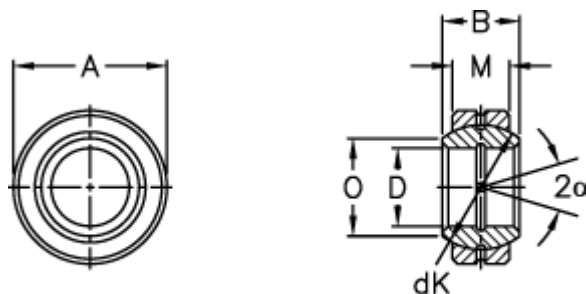

Varenummer: 03500160
Beskrivelse: Fluro Ledleje GE 160E

Mål

Str. 6–12 uden smørerille

A	= 230 0 -0,030
B	= 105
D	= 160 0 -0,025
dK	= 200
Dynamisk belastning C (kN)	= 1370
Kipvinkel	= 8
M	= 80
O	= 170.2

Statisk belastning C0 (kN)	= 6800
Vægt	= 14000